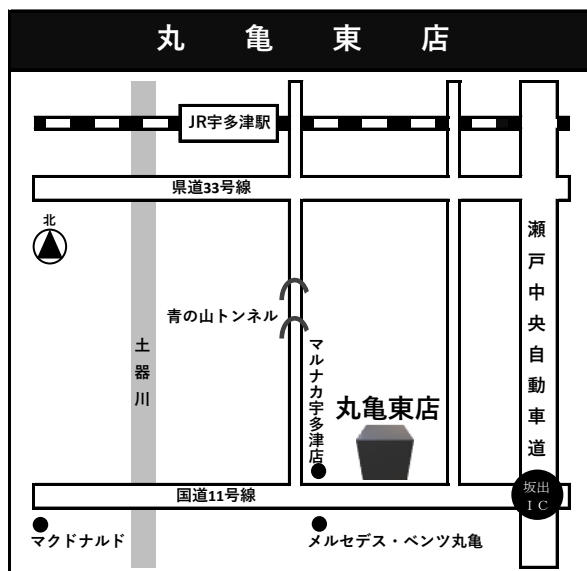

何卒、今後ともご愛顧頂きますよう、宜しくお願い申し上げます。

敬具

令和3年3月吉日

香川三菱自動車販売株式会社
代表取締役社長 小笠原 政光
観音寺店 店長 河上 純

丸亀東店

〒769-0213 綾歌郡宇多津町東分302-2

TEL0877-49-6677 FAX0877-49-5920

善通寺インター店